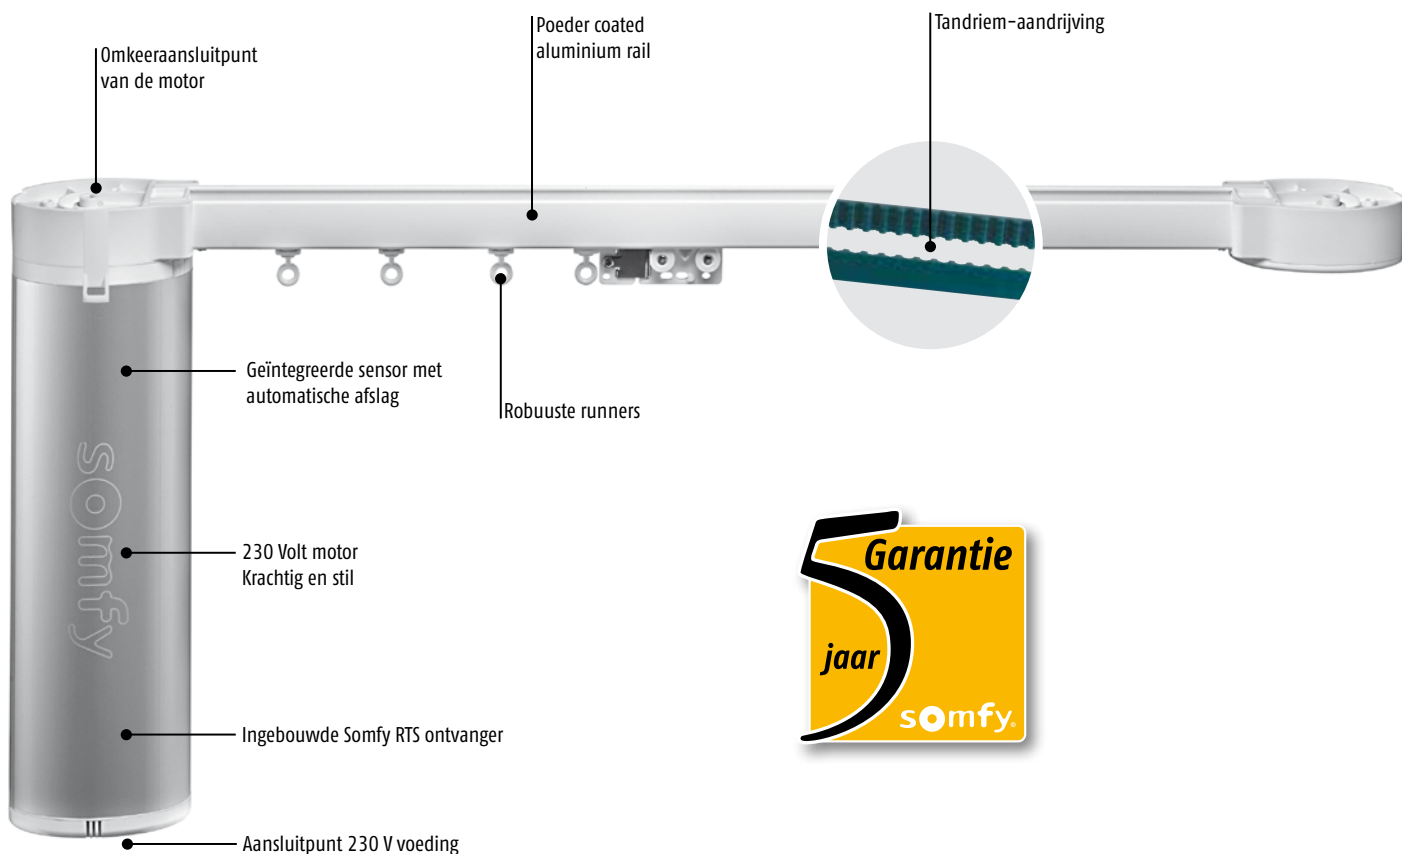

Assortiment bedieningen

Smoove 1 RTS

- 1-kanaals draadloze muurschakelaar met tastsensor bediening.
- Functies voor openen/sluiten/stop.
- Favoriete 'my' positie.
- In wit (Pure Shine) en zwart (Black Shine).
- Afdekplaten leverbaar in 8 kleurstellingen.

Telis RTS

- Afstandsbediening met 1 of 5 kanalen.
- Functies voor openen/sluiten/stop.
- Individuele of gelijktijdige groepsbediening.
- Favoriete 'my' positie.
- In zwart (Lounge), zilver (Silver) of wit (Pure).

Tijd klok Chronis Comfort of Smart

- Tijd kloksturing om automatisch gordijnen te openen of te sluiten.
- Handmatig bedienen blijft altijd mogelijk.
- In draadloze (RTS) of bedrade uitvoering.

Telis 16 RTS

- Afstandsbediening met 16 kanalen.
- Met LCD scherm waarbij u zelf per kanaal een naam, pictogram en cijfer kunt invoeren.
- Functies voor openen/sluiten/stop.
- Individuele of gelijktijdige bediening.
- Favoriete 'my' positie.
- In kleur zilver (Silver) of wit (Pure).

Uitbreidingsmogelijkheden

Sunis Indoor Sensor RTS

Draadloze zonlichtsensor die uw gordijnen stuurt op basis van zonlichtmeting.

ThermoSunis Indoor Sensor RTS

Draadloze zonlichtsensor in combinatie met een temperatuursensor.